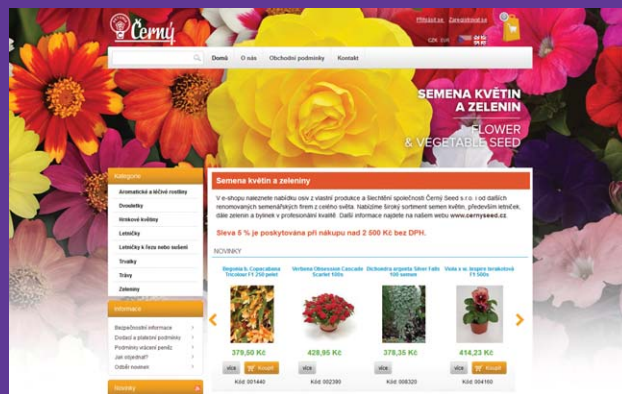

**STAŇTE SE NAŠÍM FANOUŠKEM
NA FACEBOOKU!**

www.facebook.com/cernyseed